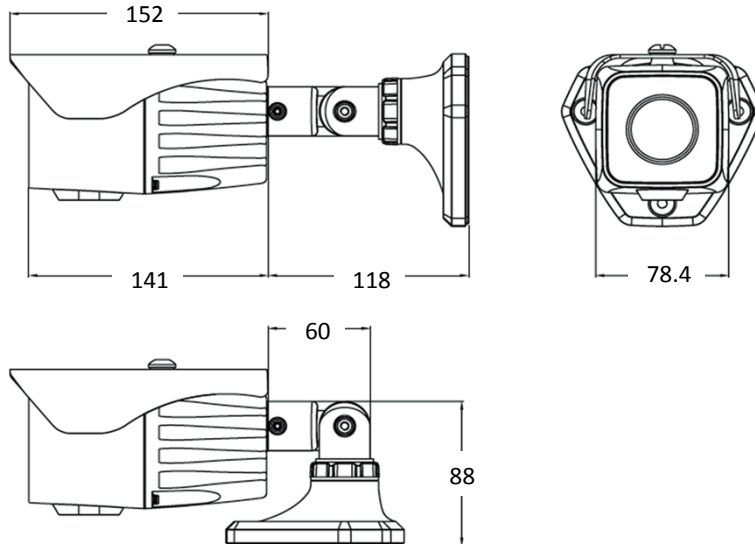

製品の仕様・デザインは予告なく変更することがあります。

Dec-21

株式会社スリーディー

154-0004 東京都世田谷区太子堂4-1-1 TEL:03-5431-5971 FAX:03-5431-5970 e-mail:info@3d-inc.co.jp

TS-HDLR203ZN

Low Light CMOS x3 zoom Full HD network camera with IR LED

1/2"低照度CMOS光学3倍ズームネットワークカメラ 最大1920x1080

■外形図

■接続等

■接続例