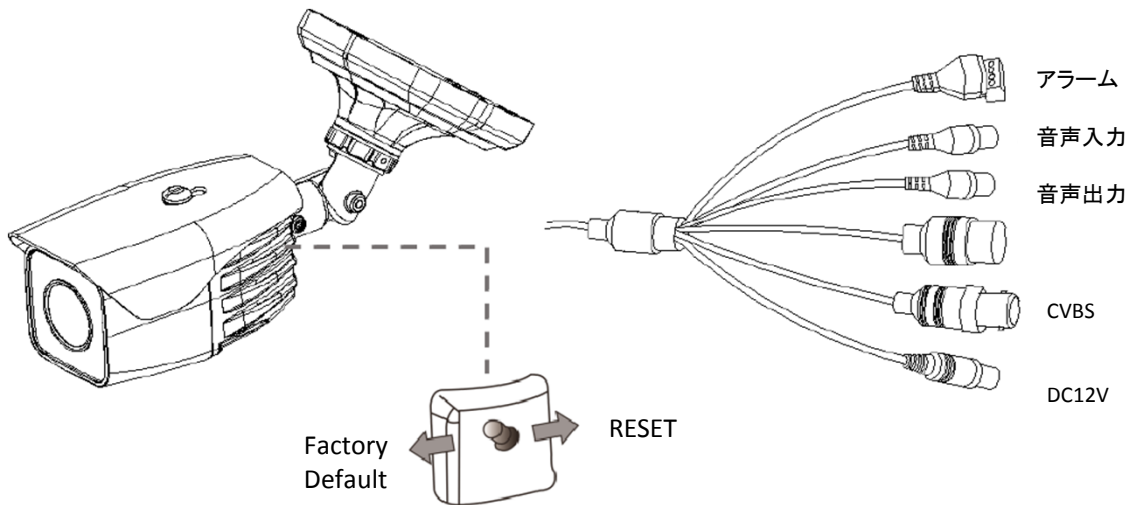

製品の仕様・デザインは予告なく変更することがあります。

Dec-21

株式会社スリーディー

154-0004 東京都世田谷区太子堂4-1-1 TEL:03-5431-5971 FAX:03-5431-5970 e-mail:info@3d-inc.co.jp

TS-HDLR203ZN

Low Light CMOS x3 zoom Full HD network camera with IR LED

1/2"低照度CMOS光学3倍ズームネットワークカメラ 最大1920x1080

■外形図

■接続等

■接続例