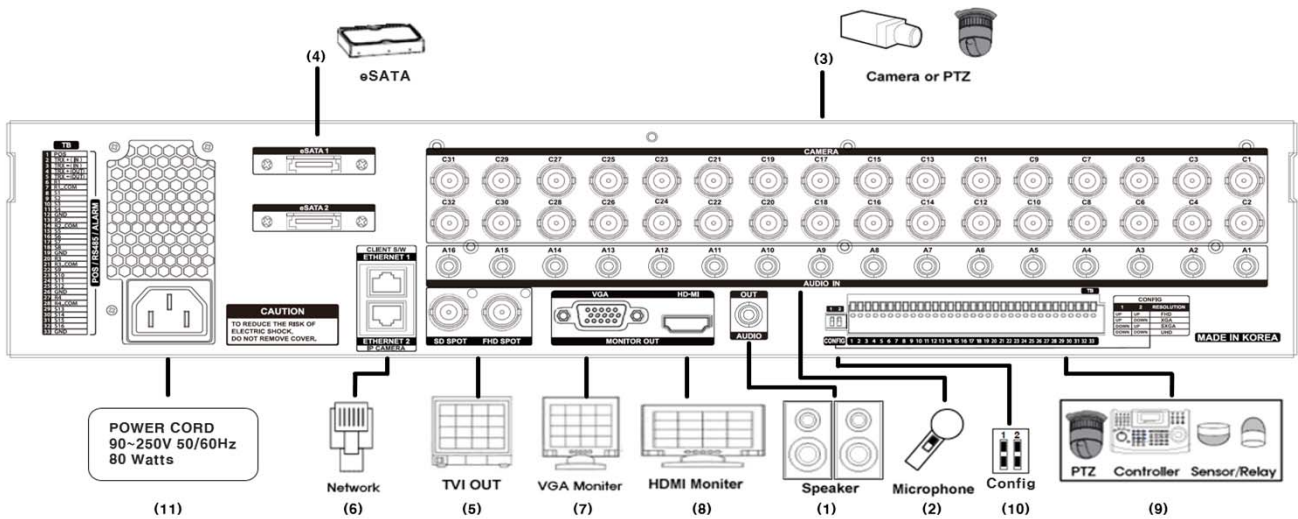

TRD-HT9832

Multi format Digital Video Recorder 32ch H.264

32ch マルチフォーマット(5brid) ビデオレコーダー H.264画像圧縮方式

■前面

■背面

■VMS集中管理ソフトウェア (オプション)

■推奨PC仕様

	最小スペック	推奨スペック
CPU	Intel Core i3 3.30 GHz 以上	Intel Core i7-7700 3.60 GHz 以上
RAM	4GB以上	8GB以上
メモリ	2GB以上	4GB以上
HDD空き容量	80GB以上	200GB以上
通信	100MB 以上	GB 以上
OS	Windows XP SP3 以降	Windows 7 Pro以降
その他	DirectX9.0以上 OPEN GLES 2.xx	DirectX9.0以上 OPEN GLES 2.xx

製品の仕様・デザインは予告なく変更することがあります。

May-20