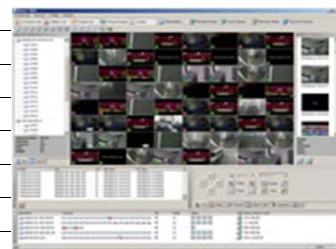

TRD-HT9832

Multi format Digital Video Recorder 32ch H.264

32ch マルチフォーマット(5brid) ビデオレコーダー H.264画像圧縮方式

AHD/TVI/CVI/CVBS/IP 5種の入力に対応
 同軸32カメラ(BNC) / IP 16 ONVIFカメラ(LAN)
 HDMI出力 4K
 標準4TB内蔵 HDD6枚搭載可 最大6TB×6=36TB
 フルHD32ch最大15FPS録画、16ch最大30FPS録画
 解像度 最大4MP
 ネットワーク伝送速度 8FPS/CH @720P

オプション: VMS(専用集中監視ソフトウェア)

入力信号方式	HD-TVI/AHD/HD-CVI/CVBS/IP(ONVIF)
入力数	BNC 32カメラ / IP 16カメラ(ONVIF-S)
入力解像度	TVI(720p, 1080p, 3MP, 4MP), AHD(720p, 1080p, 3MP, 4MP), CVI(720p, 1080p), Analog SD(960H), IP(Max. 4MP)
画像/音声圧縮方式	H.264 / G.711u
本体内蔵HDD	標準4TB～ ※HDD最大6個まで増設可
その他ストレージ	2 eSATA
録画フレームレート	リアルタイム 最大30FPS/CH(1080P) 2Mを超える場合は、別表参照(*1)
録画画質設定	5段階
録画モード	スケジュール、連続、手動、イベント(センサー/動き検知/音声)
同時再録	可
プリ/ポストアラーム録画	5秒 / 5秒～5分
録画検索	時間、動き感知、センサー / カレンダーで簡単検索
バックアップ	USB2.0デバイス、ネットワーク経由
映像入力	解像度3MPの場合、16 BNC + 最大8 IP カメラ(ONVIF Profile S) 解像度4MPの場合、16ch BNC + 4 IP カメラ 4Kモードの場合、8 BNCのみ(IPカメラ不可)
映像出力 メイン	HDMI、VGA(D-Sub15Pin)、CVBS(BNC)
映像出力 スポット	HD-TVI(BNC)、CVBS(BNC)
表示解像度	HDMI・VGA: 4K/フルHD/SXGA/XGA、HD-TVI:フルHD、CVBS: 720x480
画面分割モード	32/16/9/4/単画面、シーケンス
音声入力	16 RCA
音声出力	1 HDMI, 1RCA
センサー入力 / リレー出力	16/4 - N.C./N.O.
ネットワークインターフェイス	Ethernet 10/100/1000 RJ45 x 2
伝送解像度	最大4MP
伝送フレームレート	10FPS@4MP / 20FPS@2MP
クライアント数	最大15ユーザー(管理者+14ユーザー)
リモート閲覧	専用ソフトウェア[VMS]、MS IE、スマートフォンアプリ [SmartEyes_Pro]
PTZ/コントローラーインターフェイス	RS485(端子台)x2
ATM/POSインターフェイス	RS232C(端子台) / Ethernet POS
操作方法	前面タッチボタン、ネットワーク経由
システム時刻精度	5ppm (12.5sec/月)
起動時間	約45～75秒
時刻補正	NTP、GMT、DST、タイムサーバー
ファームウェア更新	USB2.0メモリスティック、ネットワーク経由
OS	Embedded Linux - フラッシュメモリに内蔵
電源/消費電力	AC100-250V(±10%) 50/60Hz / 80W(最大)
使用温度範囲/湿度範囲	5℃～40℃ / 10～80%
外形寸法(WxDxH)/重量	440x430x88 mm ※19インチラックマウント金具付属 / 約8kg(HDD含まず)
材質	スチール
適合規格	CE、FCC、RoHS指令