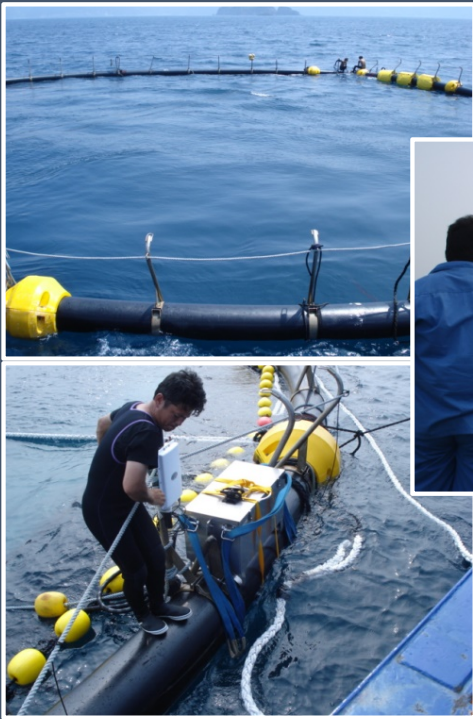

検査・研究カメラ

水産庁補助事業
曳航船マグロ生け簀観察システム

猪鼻湖環境調査
水中カメラ

群馬工専殿
牡蠣養殖観察用
海中カメラキット

水産工業研究所殿
マグロ養殖生け簀
ポータブル
海中カメラキット

研究
海中生物研究
水中観察

保安
海洋土木管理
水中訓練保安

産業・工業
養殖いかだ観察
浄水場
工場排水監視
配管内点検