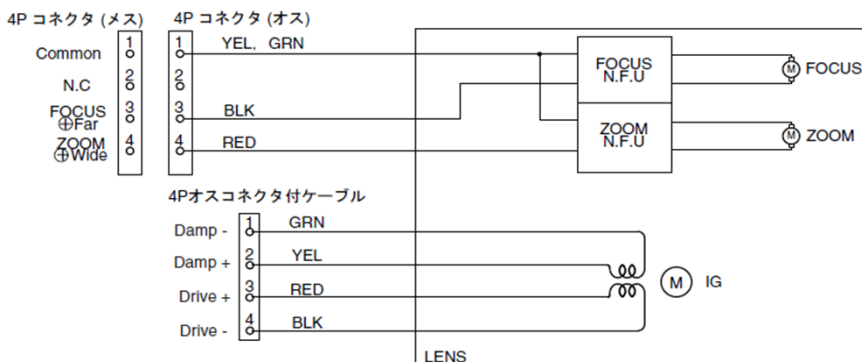

## Motorized Zoom Lens 6.0~90mm F1.6

6.0-90mmDC自動絞り15倍電動ズームレンズ

画面寸法	1/3"、1/4"
マウント	CS
焦点距離	6.0-90mm ズーム比15倍
絞り範囲	F1.6~360
画角(対角×水平×垂直)	ワイド時:54.3°×44.2°×33.5°、テレ時:3.9°×3.1°×2.4°
最短撮影距離	1.2m
至近距離時の撮影範囲	ワイド時:91.4(水平)×68.2cm(垂直) テレ時:62.4(水平)×46.8cm(垂直)
フィルター径	55mm P0.75
外形寸法(幅×高さ×長さ)	69.0×79.0×116.5mm
重量	530g
操作方式	フォーカス: モーター駆動、ズーム: モーター駆動、アイリス: ガルバノメーター駆動
注記	4Pコネクタ付 外径6mm4芯ケーブルをご用意ください。

### 【回路図】

### 【4Pコネクタピン番号】

- 1: 白(-)+黒(-) 共通COM
- 2: 無 アイリス \*使用しない
- 3: 緑 フォーカス(+)
- 4: 赤 ズーム(+)