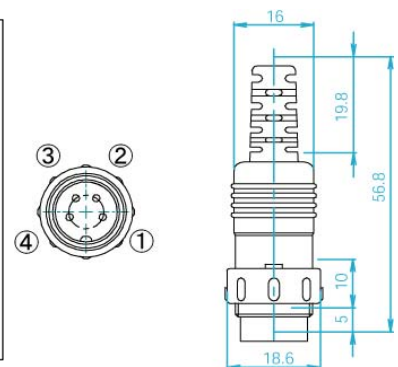

【回路図】

【4Pコネクタピン番号】

1. 1: 白(-)+黒(-) 共通COM
2. 2: 無 アイリス *使用しない
3. 3: 緑 フォーカス(+)
4. 4: 赤 ズーム(+)