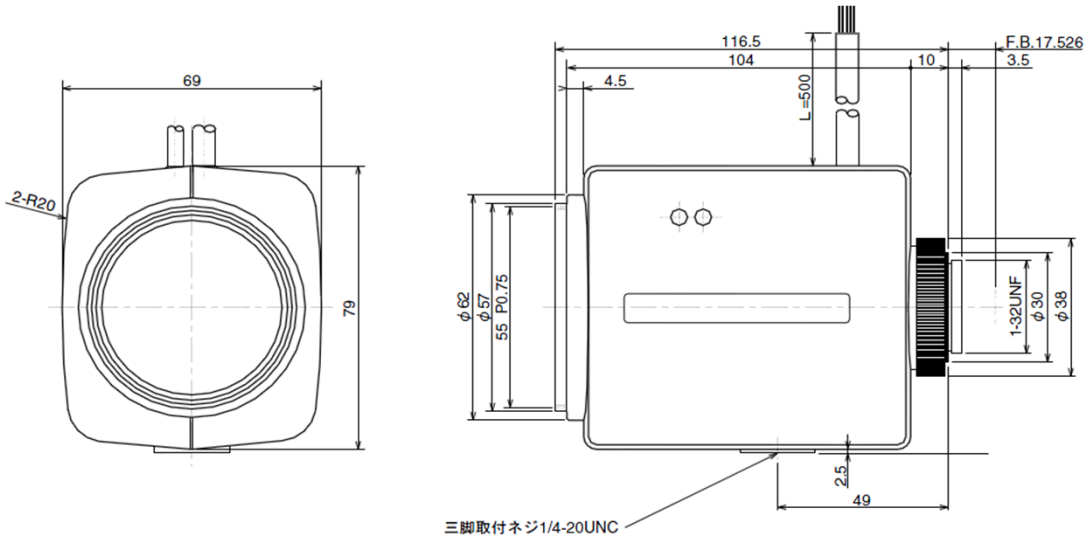

## Motorized Zoom Lens 6.0~90mm F1.6

6.0-90mmDC自動絞り15倍電動ズームレンズ

画面寸法	1/3"、1/4"
マウント	CS
焦点距離	6.0-90mm ズーム比15倍
絞り範囲	F1.6~360
画角(対角×水平×垂直)	ワイド時:54.3°×44.2°×33.5°、テレ時:3.9°×3.1°×2.4°
最短撮影距離	1.2m
至近距離時の撮影範囲	ワイド時:91.4(水平)×68.2cm(垂直) テレ時:62.4(水平)×46.8cm(垂直)
フィルター径	55mm P0.75
外形寸法(幅×高さ×長さ)	69.0×79.0×116.5mm
重量	530g
操作方式	フォーカス: モーター駆動、ズーム: モーター駆動、アイリス: ガルバノメーター駆動
注記	4Pコネクタ付 外径6mm4芯ケーブルをご用意ください。