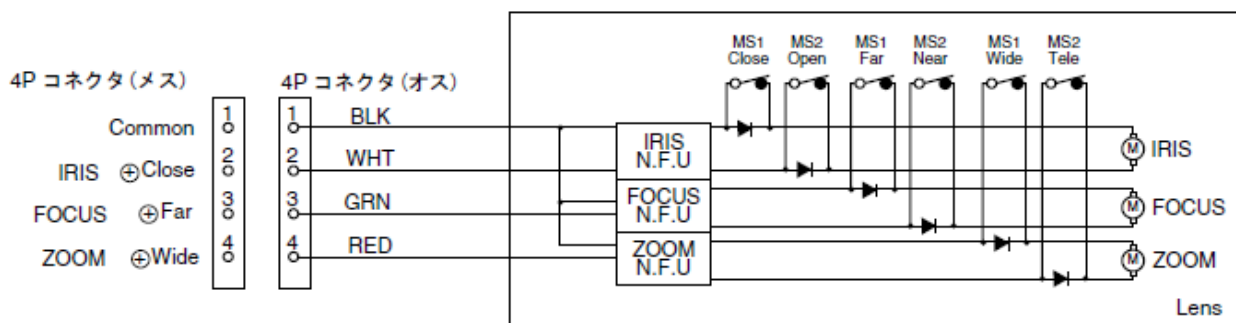

製品の仕様・デザインは予告なく変更することがあります。

Dec-11

株式会社スリーディー

154-0004 東京都世田谷区太子堂4-1-1 TEL:03-5431-5971 FAX:03-5431-5970 e-mail:info@3d-inc.co.jp