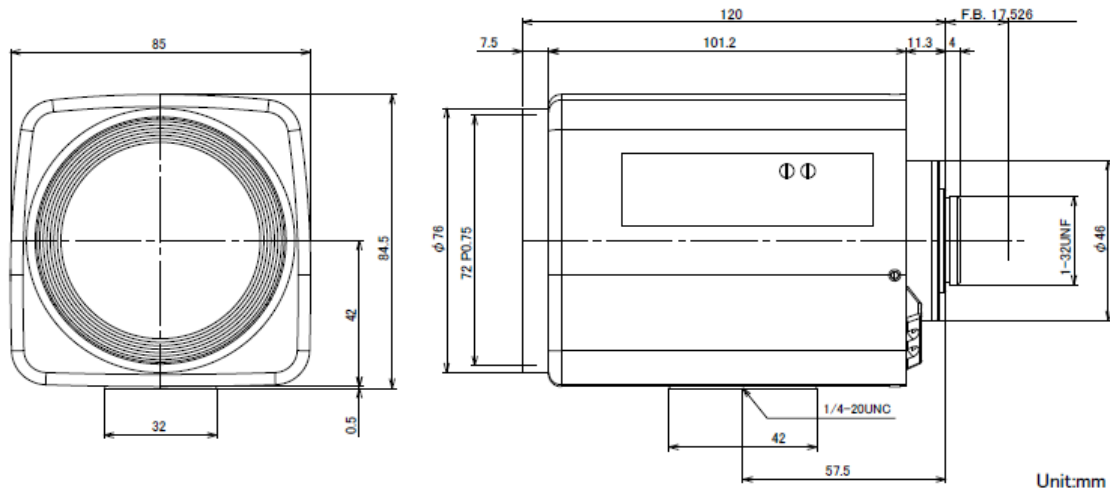

TLZ-HR1166G-C

Mega Pixel Motorized Zoom Lens 11~66mm F1.8

メガピクセルカメラ用11-66mm電動ズーム手動絞りレンズ

11~66mmズーム比6倍電動ズームレンズ

解像力 3.6メガピクセル対応

画面寸法	1/3"、1/2"、2/3" ※装着するカメラのCCDサイズにより、撮影範囲は変わります
マウント	C(レンズ姿勢調整可能)
焦点距離	11~66mm
絞り範囲	F1.8~360相当
画角(対角×水平×垂直)	ワイド時:43.3°×33.0° テレ時:7.7°×5.8°
最短撮影距離	1.4m
バックフォーカス	15.28mm(In Air)
フランジバック	17.526mm
外形寸法(径×長さ)	84.5×85×120mm
重量	約700g
フィルターネジ径	72mm P0.75
フォーカス	モーター駆動(DC±6.4V、最大45mA)
ズーム	モーター駆動(DC±6.4V、最大45mA)
アイリス	ガルバノメータ駆動
動作環境温度	-10°C~50°C

【外観図】

【回路図】

製品の仕様・デザインは予告なく変更することがあります。

Dec-11

株式会社スリーディー

154-0004 東京都世田谷区太子堂4-1-1 TEL:03-5431-5971 FAX:03-5431-5970 e-mail:info@3d-inc.co.jp