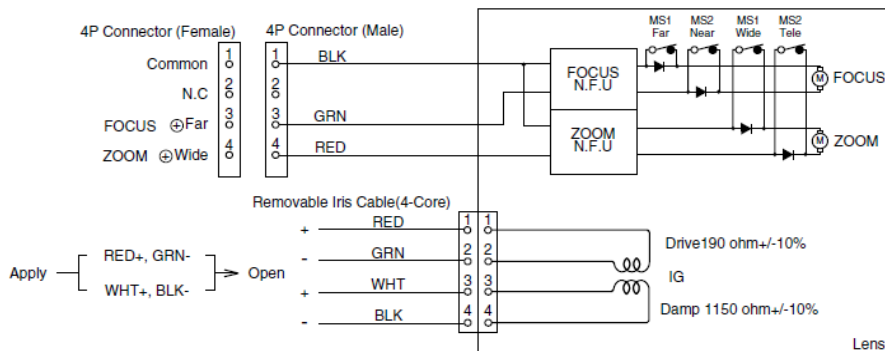

## Mega Pixel Motorized Zoom Lens 8~136mm F1.6

メガピクセルカメラ用8-136mm17倍電動ズームDC絞リレンズ

メガピクセルレンズ用

8~136mmズーム比17倍電動ズームレンズ

4PINコネクタ付属

画面寸法	1/2"、1/3" ※装着するカメラのCCDサイズにより、撮影範囲は変わります
マウント	C(レンズ姿勢調整可能)
焦点距離	8~136mm
絞り範囲	F1.8~Close
画角(対角×水平×垂直)	ワイド時:43.6° × 33.4°、テレ時:2.7° × 2.2°
最短撮影距離	1.8m
バックフォーカス	19.33mm(In Air)
フランジバック	17.526mm
外形寸法(径×長さ)	79 × 72.5 × 130mm
重量	約650g
フィルターネジ径	58mm P0.75
フォーカス	モーター駆動(DC±6.4V、最大40mA)
ズーム	モーター駆動(DC±6.4V、最大40mA)
アイリス	IG(オートクローズ)
	Close→Open: 4.0V以下、Open→Close: 0.1V以上
動作環境温度	-10°C~50°C

【外観図】

【回路図】

※制御用ケーブルは、  
外径6mmの4芯ケーブルを  
別途ご用意ください。

製品の仕様・デザインは予告なく変更することがあります。