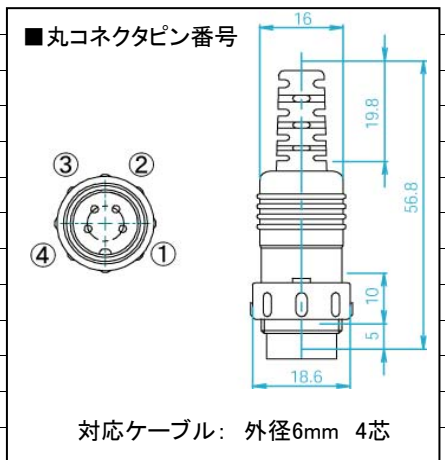

## Mega Pixel Motorized Zoom Lens 8~136mm F1.6

メガピクセルカメラ用8-136mm17倍電動ズームDC絞リレンズ

メガピクセルレンズ用

8~136mmズーム比17倍電動ズームレンズ

4PINコネクタ付属

画面寸法	1/2"、1/3" ※装着するカメラのCCDサイズにより、撮影範囲は変わります
マウント	C(レンズ姿勢調整可能)
焦点距離	8~136mm
絞り範囲	F1.8~Close
画角(対角×水平×垂直)	ワイド時:43.6° × 33.4°、テレ時:2.7° × 2.2°
最短撮影距離	1.8m
バックフォーカス	19.33mm(In Air)
フランジバック	17.526mm
外形寸法(径×長さ)	79 × 72.5 × 130mm
重量	約650g
フィルターネジ径	58mm P0.75
フォーカス	モーター駆動(DC±6.4V、最大40mA)
ズーム	モーター駆動(DC±6.4V、最大40mA)
アイリス	IG(オートクローズ)
	Close→Open: 4.0V以下、Open→Close: 0.1V以上
動作環境温度	-10°C~50°C

【外観図】

【回路図】

※制御用ケーブルは、  
外径6mmの4芯ケーブルを  
別途ご用意ください。

製品の仕様・デザインは予告なく変更することがあります。