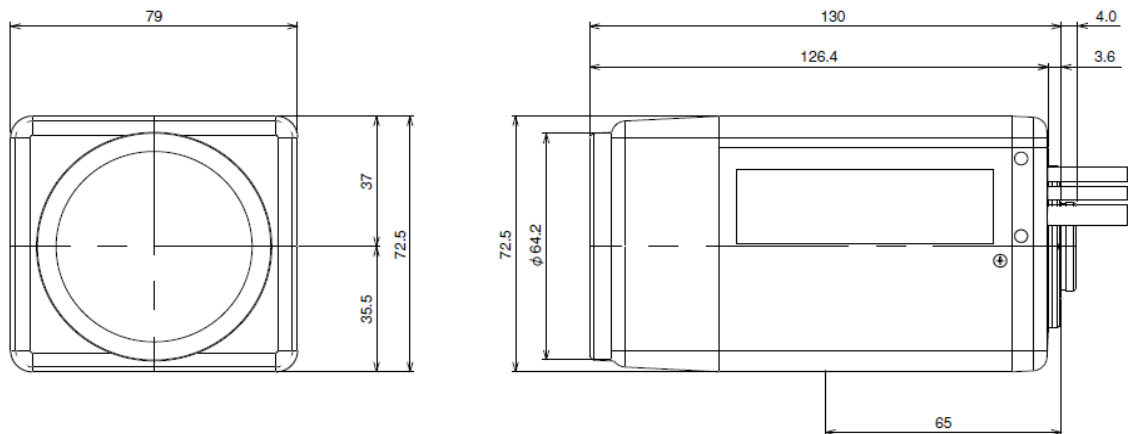

## Mega Pixel Motorized Zoom Lens 8~136mm F1.6

メガピクセルカメラ用8-136mm17倍電動ズームDC絞リレンズ

メガピクセルレンズ用

8~136mmズーム比17倍電動ズームレンズ

4PINコネクタ付属

画面寸法	1/2"、1/3" ※装着するカメラのCCDサイズにより、撮影範囲は変わります
マウント	C(レンズ姿勢調整可能)
焦点距離	8~136mm
絞り範囲	F1.8~Close
画角(対角×水平×垂直)	ワイド時:43.6° × 33.4°、テレ時:2.7° × 2.2°
最短撮影距離	1.8m
バックフォーカス	19.33mm(In Air)
フランジバック	17.526mm
外形寸法(径×長さ)	79 × 72.5 × 130mm
重量	約650g
フィルターネジ径	58mm P0.75
フォーカス	モーター駆動(DC±6.4V、最大40mA)
ズーム	モーター駆動(DC±6.4V、最大40mA)
アイリス	IG(オートクローズ)
	Close→Open: 4.0V以下、Open→Close: 0.1V以上
動作環境温度	-10°C~50°C

【外観図】

【回路図】

※制御用ケーブルは、  
外径6mmの4芯ケーブルを  
別途ご用意ください。

製品の仕様・デザインは予告なく変更することがあります。