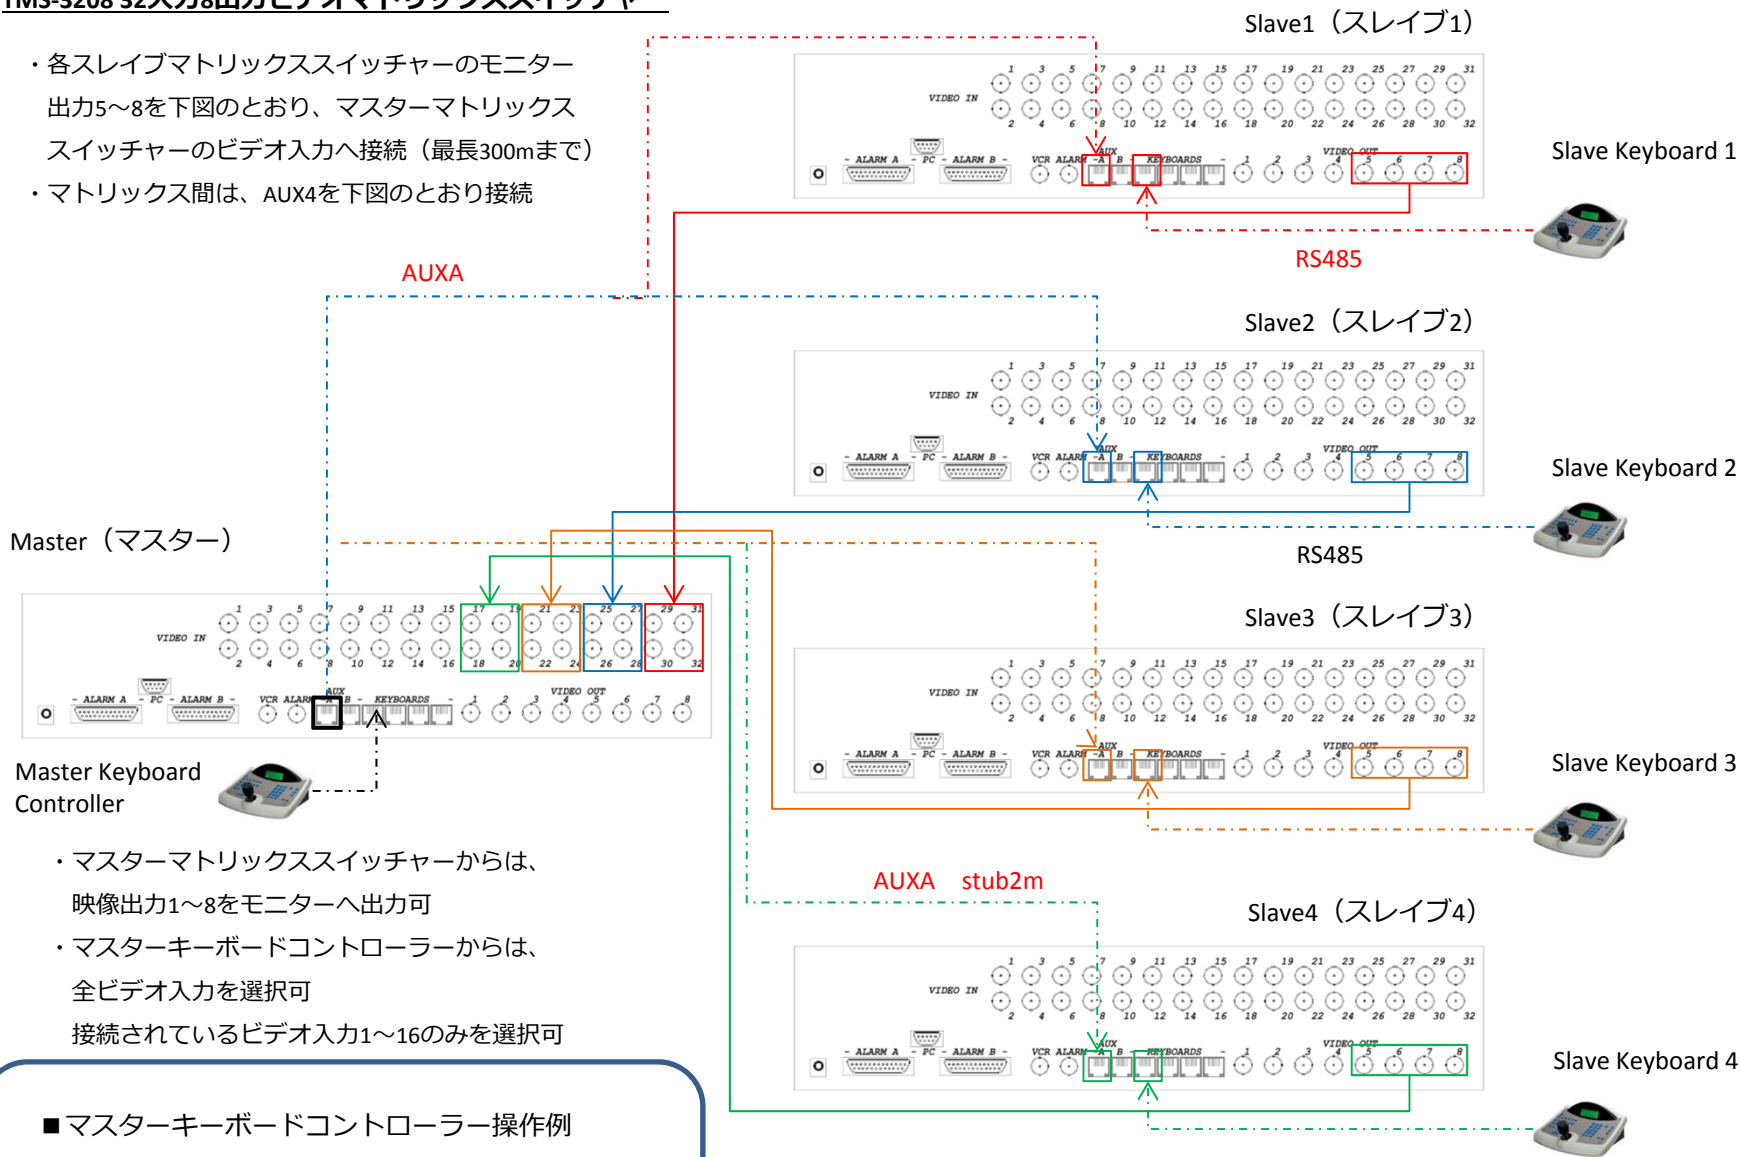

TMS-3208 32入力8出力ビデオマトリックススイッチャー

- 各スレイブマトリックススイッチャーのモニター出力5~8を下図のとおり、マスターマトリックススイッチャーのビデオ入力へ接続（最長300mまで）
- マトリックス間には、AUX4を下図のとおり接続

Master (マスター)

Master Keyboard Controller

- マスターマトリックススイッチャーからは、映像出力1~8をモニターへ出力可
- マスターキーボードコントローラーからは、全ビデオ入力を選択可
接続されているビデオ入力1~16のみを選択可

■ マスターキーボードコントローラー操作例

- マスターのカメラ7を選択 **CAM 7 ENTER**
- スレイブ1のカメラ7を選択 **CAM 1 0 7 ENTER**
- スレイブ2のカメラ7を選択 **CAM 2 0 7 ENTER**

- スレイブマトリックススイッチャーからは、映像出力1~4をモニターへ出力可
- スレイブマトリックススイッチャーに接続された各スレイブキーボードコントローラーからは、接続されているビデオ入力1~16のみを選択可