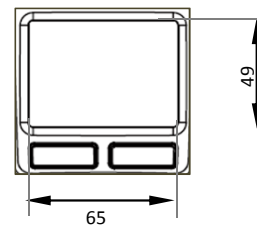

■タッチパッド

製品の仕様・デザインは予告なく変更することがあります。

Aug-20

株式会社スリーディー

154-0004 東京都世田谷区太子堂4-1-1 TEL:03-5431-5971 FAX:03-5431-5970 e-mail:info@3d-inc.co.jp