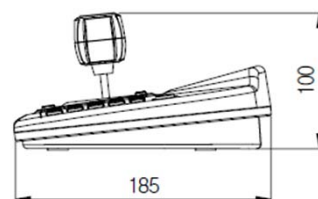

TPD-400T-SCT

CCTV CONTROL KEYBOARD with Touch pad

タッチパッド付 CCTV マルチファンクション カメラコントローラー

マウスタッチパッド付
カメラ255台まで制御対応
チャンネル別にカメラプロトコル設定可
RS422/485シリアルコントロール
パン・チルト・ズーム 3軸対応ジョイスティック
コマンド送信のみの場合、カメラ4台まで接続可
※送受信は1台のみ

オプション：電源アダプターTY-S12-1000, TY-S12-500

接続台数	カメラ:255台、デジタルレコーダー:255台
接続端子	端子台 4ポート TRX:1ポート、TX:3ポート
通信	RS-485/RS422
ボーレート	カメラID別に設定可 2.4~57.6kbps
通信距離	最長1000m ケーブルAWG24
パンチルトコントロール	マニュアル操作
プロトコル	Pelco D、Pelco P、独自
OSD	英数字16文字 2行
プログラム機能	プリセット、ツアー、パターンなど
電源/消費電流	DC12V 150mA ※対応電源アダプター TY-S12-1000別売
外形寸法(W×D×H)/重量	310 x 185 x 100 mm / 785g
動作環境温度/湿度	0~45°C、RH10~70%以下
材質	ABS
色	ブラック
適合規格	CE、FCC、RoHS

名称	役割
1)電源プラグ	DC12V 150mA センタープラス
2)USBポート	DVR、外部USB機器接続
3)シリアルポート	RS485/422 Tx:3ポート、TRx:1ポート
4)RS-232C	ファームウェアアップデート

■外形図

■タッチパッド

製品の仕様・デザインは予告なく変更することがあります。

Aug-20

株式会社スリーディー

154-0004 東京都世田谷区太子堂4-1-1 TEL:03-5431-5971 FAX:03-5431-5970 e-mail:info@3d-inc.co.jp