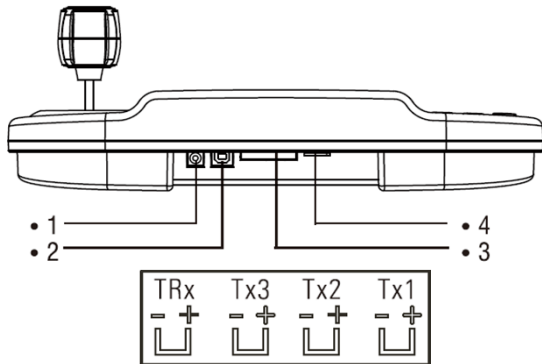

## CCTV CONTROL KEYBOARD with Touch pad

タッチパッド付 CCTV マルチファンクション カメラコントローラー

マウスタッチパッド付  
 カメラ255台まで制御対応  
 チャンネル別にカメラプロトコル設定可  
 RS422/485シリアルコントロール  
 パン・チルト・ズーム 3軸対応ジョイスティック  
 コマンド送信のみの場合、カメラ4台まで接続可  
 ※送受信は1台のみ

オプション：電源アダプターTY-S12-1000, TY-S12-500

接続台数	カメラ:255台、デジタルレコーダー:255台
接続端子	端子台 4ポート TRX:1ポート、TX:3ポート
通信	RS-485/RS422
ボーレート	カメラID別に設定可 2.4~57.6kbps
通信距離	最長1000m ケーブルAWG24
パンチルトコントロール	マニュアル操作
プロトコル	Pelco D、Pelco P、独自
OSD	英数字16文字 2行
プログラム機能	プリセット、ツアー、パターンなど
電源/消費電流	DC12V 150mA ※対応電源アダプター TY-S12-1000別売
外形寸法(W×D×H)/重量	310 x 185 x 100 mm / 785g
動作環境温度/湿度	0~45°C、RH10~70%以下
材質	ABS
色	ブラック
適合規格	CE、FCC、RoHS

名称	役割
1)電源プラグ	DC12V 150mA センタープラス
2)USBポート	DVR、外部USB機器接続
3)シリアルポート	RS485/422 Tx:3ポート、TRx:1ポート
4)RS-232C	ファームウェアアップデート