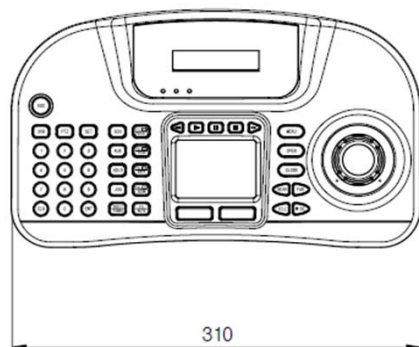

TPD-400T-SCT

CCTV CONTROL KEYBOARD with Touch pad

タッチパッド付 CCTV マルチファンクション カメラコントローラー

マウスタッチパッド付
カメラ255台まで制御対応
チャンネル別にカメラプロトコル設定可
RS422/485シリアルコントロール
パン・チルト・ズーム 3軸対応ジョイスティック
コマンド送信のみの場合、カメラ4台まで接続可
※送受信は1台のみ

オプション：電源アダプターTY-S12-1000, TY-S12-500

接続台数	カメラ:255台、デジタルレコーダー:255台
接続端子	端子台 4ポート TRX:1ポート、TX:3ポート
通信	RS-485/RS422
ボーレート	カメラID別に設定可 2.4~57.6kbps
通信距離	最長1000m ケーブルAWG24
パンチルトコントロール	マニュアル操作
プロトコル	Pelco D、Pelco P、独自
OSD	英数字16文字 2行
プログラム機能	プリセット、ツアー、パターンなど
電源/消費電流	DC12V 150mA ※対応電源アダプター TY-S12-1000別売
外形寸法(W×D×H)/重量	310 x 185 x 100 mm / 785g
動作環境温度/湿度	0~45°C、RH10~70%以下
材質	ABS
色	ブラック
適合規格	CE、FCC、RoHS

名称	役割
1)電源プラグ	DC12V 150mA センタープラス
2)USBポート	DVR、外部USB機器接続
3)シリアルポート	RS485/422 Tx:3ポート、TRx:1ポート
4)RS-232C	ファームウェアアップデート

■外形図

■タッチパッド

製品の仕様・デザインは予告なく変更することがあります。

Aug-20

株式会社スリーディー

154-0004 東京都世田谷区太子堂4-1-1 TEL:03-5431-5971 FAX:03-5431-5970 e-mail:info@3d-inc.co.jp