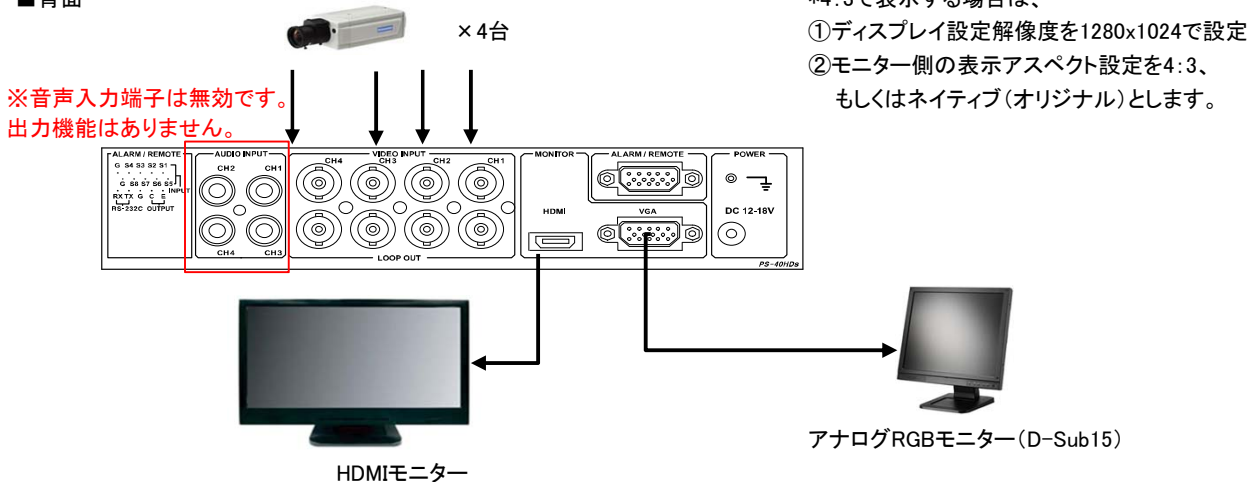

## 4ch Full HD Splitter 1920x1080

カラー4画面分割ユニット フルHD表示 1920x1080

NTSC/PAL対応  
 HDMI、VGAモニター出力  
 1920x1080 フルHD表示  
 映像入力 4ch  
 画面分割パターン 1/2/4分割表示  
 カメラタイトル 英数字10文字

映像入力	4 BNC 1.0V p-p 75Ω
	NTSC: 720x480 60field, 30FPS、PAL: 720x576 50field, 25FPS
映像ループ出力	4 BNC 1.0V p-p 75Ω(オートロード)
メインモニター出力	HDMI/VGA
出力解像度	1920x1080/1280x1024 (DISPLAY設定 > 解像度にて設定)
リモート操作ポート	RS-232C(D-Sub9pin) 独自プロトコル
表示解像度	HDMI/VGA 1920x1080、1280x1024
分割表示モード	単画面フルスクリーン、2分割、4分割
その他表示モード	フリーズ(静止)、シーケンス(自動切替)表示
シーケンス切替時間	OFF ~ 30秒
日付/時間表示	ON/OFF 3種類(アジア/ヨーロッパ/アメリカ) 24H表記
カメラタイトル	ON/OFF 英数字10文字
ブザー音	OFF-60秒(ビデオロス時)
ビデオロス	ON/OFF、ON時画面上に「L」表示
使用電圧	DC12V ~ DC18V
消費電力	3.5W以下
動作環境温度	-10°C~50°C / 20~85% RH
外形寸法	W210 x H44 x D200(+10) mm
重量	1.5kg
付属品	DC12V電源アダプター、19インチラックマウント金具

### ■背面

(注) 本機の音声入力端子は画面上に音声レベルを表示する機能の為であり、実際に音声を出力する機能はありません。  
 画面乱れなど見られる場合は初期化(電源投入時に正面のMENUボタンを長押し)をお試しください。