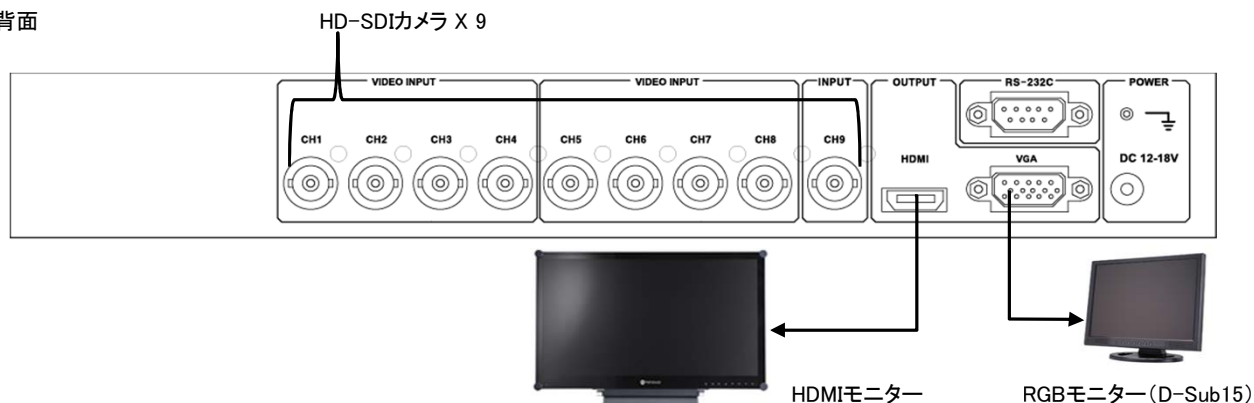

TQS-HD09

9ch HD-SDI Input Full HD Splitter 1920x1080

カラー9chHD-SDI入力 HDMI出力画面ユニット フルHD表示 1920x1080

RoHS
Compliance

HD-SDI入力 9ch
HDMI、VGAモニター出力
1920x1080 フルHD表示
カメラタイトル 英数字10文字

映像入力	9 BNC HD-SDI
メインモニター出力	HDMI(1920x1080p 60)/VGA
リモート操作ポート	RS-232C(D-Sub9pin) 独自プロトコル
入力解像度	1920x1080i 60(59.94)/50Hz、1920x1080p 30(29.97)/25Hz、 1280x720p 60(59.94)/50/30Hz
表示解像度	1920x1080 60p
分割表示モード	単画面フルスクリーン、4分割、8分割 他多彩な分割モード(図参照)
その他表示モード	フリーズ(静止)、シーケンス(自動切替)表示
シーケンス切替時間	OFF ~ 30秒
日付/時間表示	ON/OFF 3種類(アジア/ヨーロッパ/アメリカ) 24H表記
カメラタイトル	ON/OFF 英数字10文字
ブザー音	OFF-59秒(ビデオロス時)
ビデオロス	ON/OFF、ON時画面上に「L」表示
使用電圧	DC12V ~ DC18V
消費電力	12W以下
動作環境温度	-10°C~50°C / 20~85% RH
外形寸法	W300x H44 x D200(+10) mm
重量	2kg
付属品	DC12V電源アダプター、19インチラックマウント金具

■前面

■背面

**TQS-HD09****9ch HD-SDI Input Full HD Splitter 1920x1080**

カラー9chHD-SDI入力 HDMI出力画面ユニット フルHD表示 1920x1080

RoHS
Compliance

■分割パターン