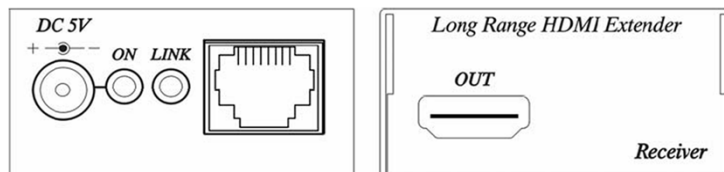

TEX-HX100

HDMI CAT5 Extender with single CAT5 cable

HDMIツイストペア伝送ユニット(送信受信セット) 伝送距離100mまで

HDMI ツイストペア伝送 送信受信セット
CAT5 シングルケーブル伝送モデル
伝送可能距離 100m
HDMI 1.3、HDCP対応
DC5V電源付属

	送信ユニット	受信ユニット
データビットレート	最大 3.4Gbps	
解像度	最大 1080p@60Hz 48bit	
DDC入力信号	5.0V p-p(TTL)	
リンクケーブル長	CAT6 100m@1080p	
対応ケーブル	CAT5/CAT5e/CAT6	
HDMI端子	HDMI タイプA	
リンク端子	RJ-45 1	
電源	DC5V(電源アダプター付属)	
消費電流	600mA	1200mA
外形寸法	W49 x D92 x H25 mm	W49 x D92 x H25 mm
重量	120g	135g
動作環境温度/湿度	0°C~55°C / RH95%(ただし結露なきこと)	
保管環境温度	-20°C~85°C	
適合規格	FCC、CE、C-TICK	

■送信ユニット

■受信ユニット

■接続例

製品の仕様・デザインは予告なく変更することがあります。

Apr-12