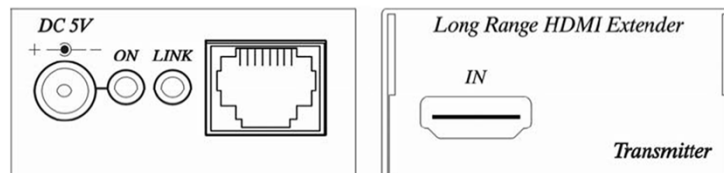

TEX-HX100

HDMI CAT5 Extender with single CAT5 cable

HDMIツイストペア伝送ユニット(送信受信セット) 伝送距離100mまで

HDMI ツイストペア伝送 送信受信セット
CAT5 シングルケーブル伝送モデル
伝送可能距離 100m
HDMI 1.3、HDCP対応
DC5V電源付属

	送信ユニット	受信ユニット
データビットレート	最大 3.4Gbps	
解像度	最大 1080p@60Hz 48bit	
DDC入力信号	5.0V p-p(TTL)	
リンクケーブル長	CAT6 100m@1080p	
対応ケーブル	CAT5/CAT5e/CAT6	
HDMI端子	HDMI タイプA	
リンク端子	RJ-45 1	
電源	DC5V(電源アダプター付属)	
消費電流	600mA	1200mA
外形寸法	W49 x D92 x H25 mm	W49 x D92 x H25 mm
重量	120g	135g
動作環境温度/湿度	0°C~55°C / RH95%(ただし結露なきこと)	
保管環境温度	-20°C~85°C	
適合規格	FCC、CE、C-TICK	

■送信ユニット

■受信ユニット

■接続例

製品の仕様・デザインは予告なく変更することがあります。

Apr-12