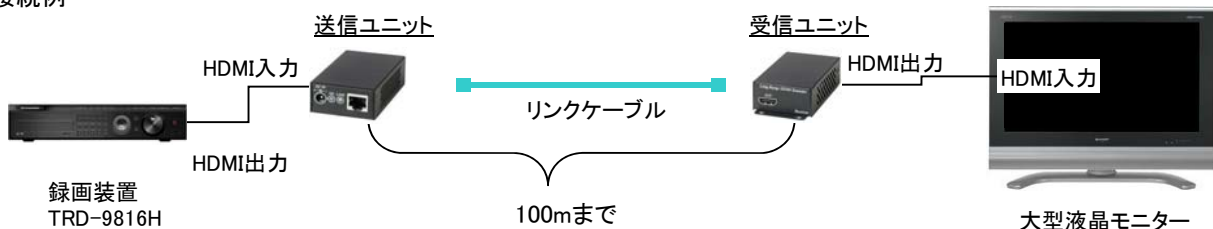

■接続例

製品の仕様・デザインは予告なく変更することがあります。

Apr-12