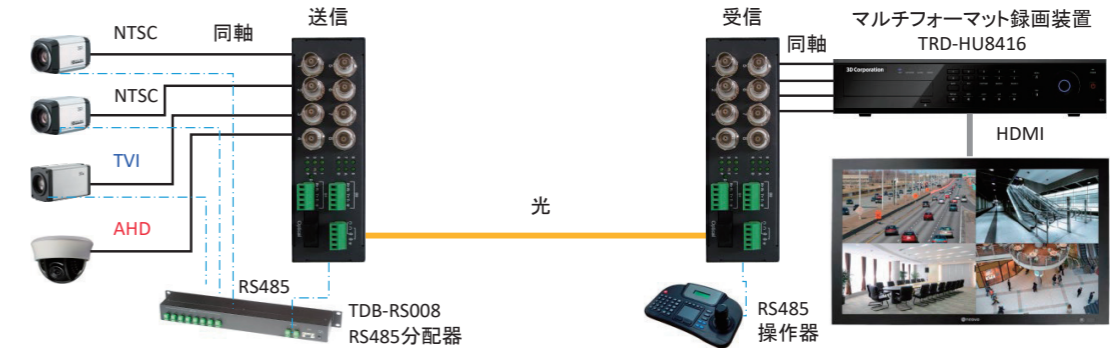

同軸光変換 実時間長距離伝送 *Prestige* 豊富なラインナップでシステム提供

株式会社スリーディー

複数のカメラ信号、制御信号、音声信号を光ファイバーにて多重伝送を行う装置は、TUV-FSシリーズとして発売以来、原子力施設など重要保安区域、化学工場など多くの広域施設に採用され、高い信頼性とコストパフォーマンスで高い評価を得ています。

耐ノイズ性、磁場、干渉、誘導などあらゆる通信信号に影響する環境要因から、信号伝送を安定して確立できるシステムコンポーネントです。

IPカメラにある映像遅延、システム障害などを完全解消できる通信方式は、その必要性に確実に応えます。光ファイバーマルチモードで、最大2km、シングルモードは約10km~20km(機種による)を見込みます。さらに、それを超える長距離ニーズにも光ケーブル2芯タイプを用意しています。BOXタイプと、19インチラック搭載カードタイプがあります。シャーシには、冗長化電源2個を装備、カードモジュールは、ホットスワップ仕様で電源を入れたまま交換もでき、常時システムを支援します。

注)FS:シングルモード、FM:マルチモード、D:データ、A:音声、T:送信ユニット、R:受信ユニット
CVBSモデルは、マルチモードタイプの生産も可能です。

型式	光ファイバータイプ	光ケーブルコネクタタイプ	CVBS	AHD/TVI/CVI	音声	RS485/RS422
TUW-FSM4/T	シングル	SC/ST/FC	○	○	×	×
TUW-FSM4/R	シングル	SC/ST/FC	○	○	×	×
TUW-FSM4D/T	シングル	SC/ST/FC	○	○	×	RS485のみ
TUW-FSM4D/R	シングル	SC/ST/FC	○	○	×	RS485のみ
TUW-FSM8/T	シングル	SC/ST/FC	○	○	×	×
TUW-FSM8/R	シングル	SC/ST/FC	○	○	×	×
TUW-FSM8D/T	シングル	SC/ST/FC	○	○	×	RS485のみ
TUW-FSM8D/R	シングル	SC/ST/FC	○	○	×	RS485のみ
TUW-FS1D/T	シングル	SC/ST/FC	○	×	×	○
TUW-FS1D/R	シングル	SC/ST/FC	○	×	×	○
TUW-FS1DA/T	シングル	SC/ST/FC	○	×	○	○
TUW-FS1DA/R	シングル	SC/ST/FC	○	×	○	○
TUW-FS4D4A/T	シングル	SC/ST/FC	○	×	○	○
TUW-FS4D4A/R	シングル	SC/ST/FC	○	×	○	○
TUW-FS8DA/T	シングル	SC/ST/FC	○	×	○	○
TUW-FS8DA/R	シングル	SC/ST/FC	○	×	○	○

TUW-RU19P2 & TUW-PS12

参考) 接続面
TUW-FS8DA

映像 : BNC-F
音声 : フェニックス端子
データ : フェニックス端子 (+/-)
光 : SC

寸法・重量・入力電源(コンポジットビデオモデル)

1ch	BOXタイプ: 160x32x155 mm 約720g / カードタイプ: 1スロット 約200g	DC12V 約6W
4ch	BOXタイプ: 160x52x155mm 約920g / カードタイプ: 2スロット 約360g	DC12V 約10W
8ch	BOXタイプ: 150x52x160mm 約1.02kg / カードタイプ: 2スロット 約405g	DC12V 約10W