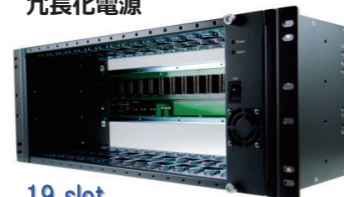

RS485

TUW-FSM4 & TUW-FSM4D

入力 8ch

2 slot

RS485

TUW-FSM8 & TUW-FSM8D

19"シャーシ(EIA) 冗長化電源 4U

19 slot